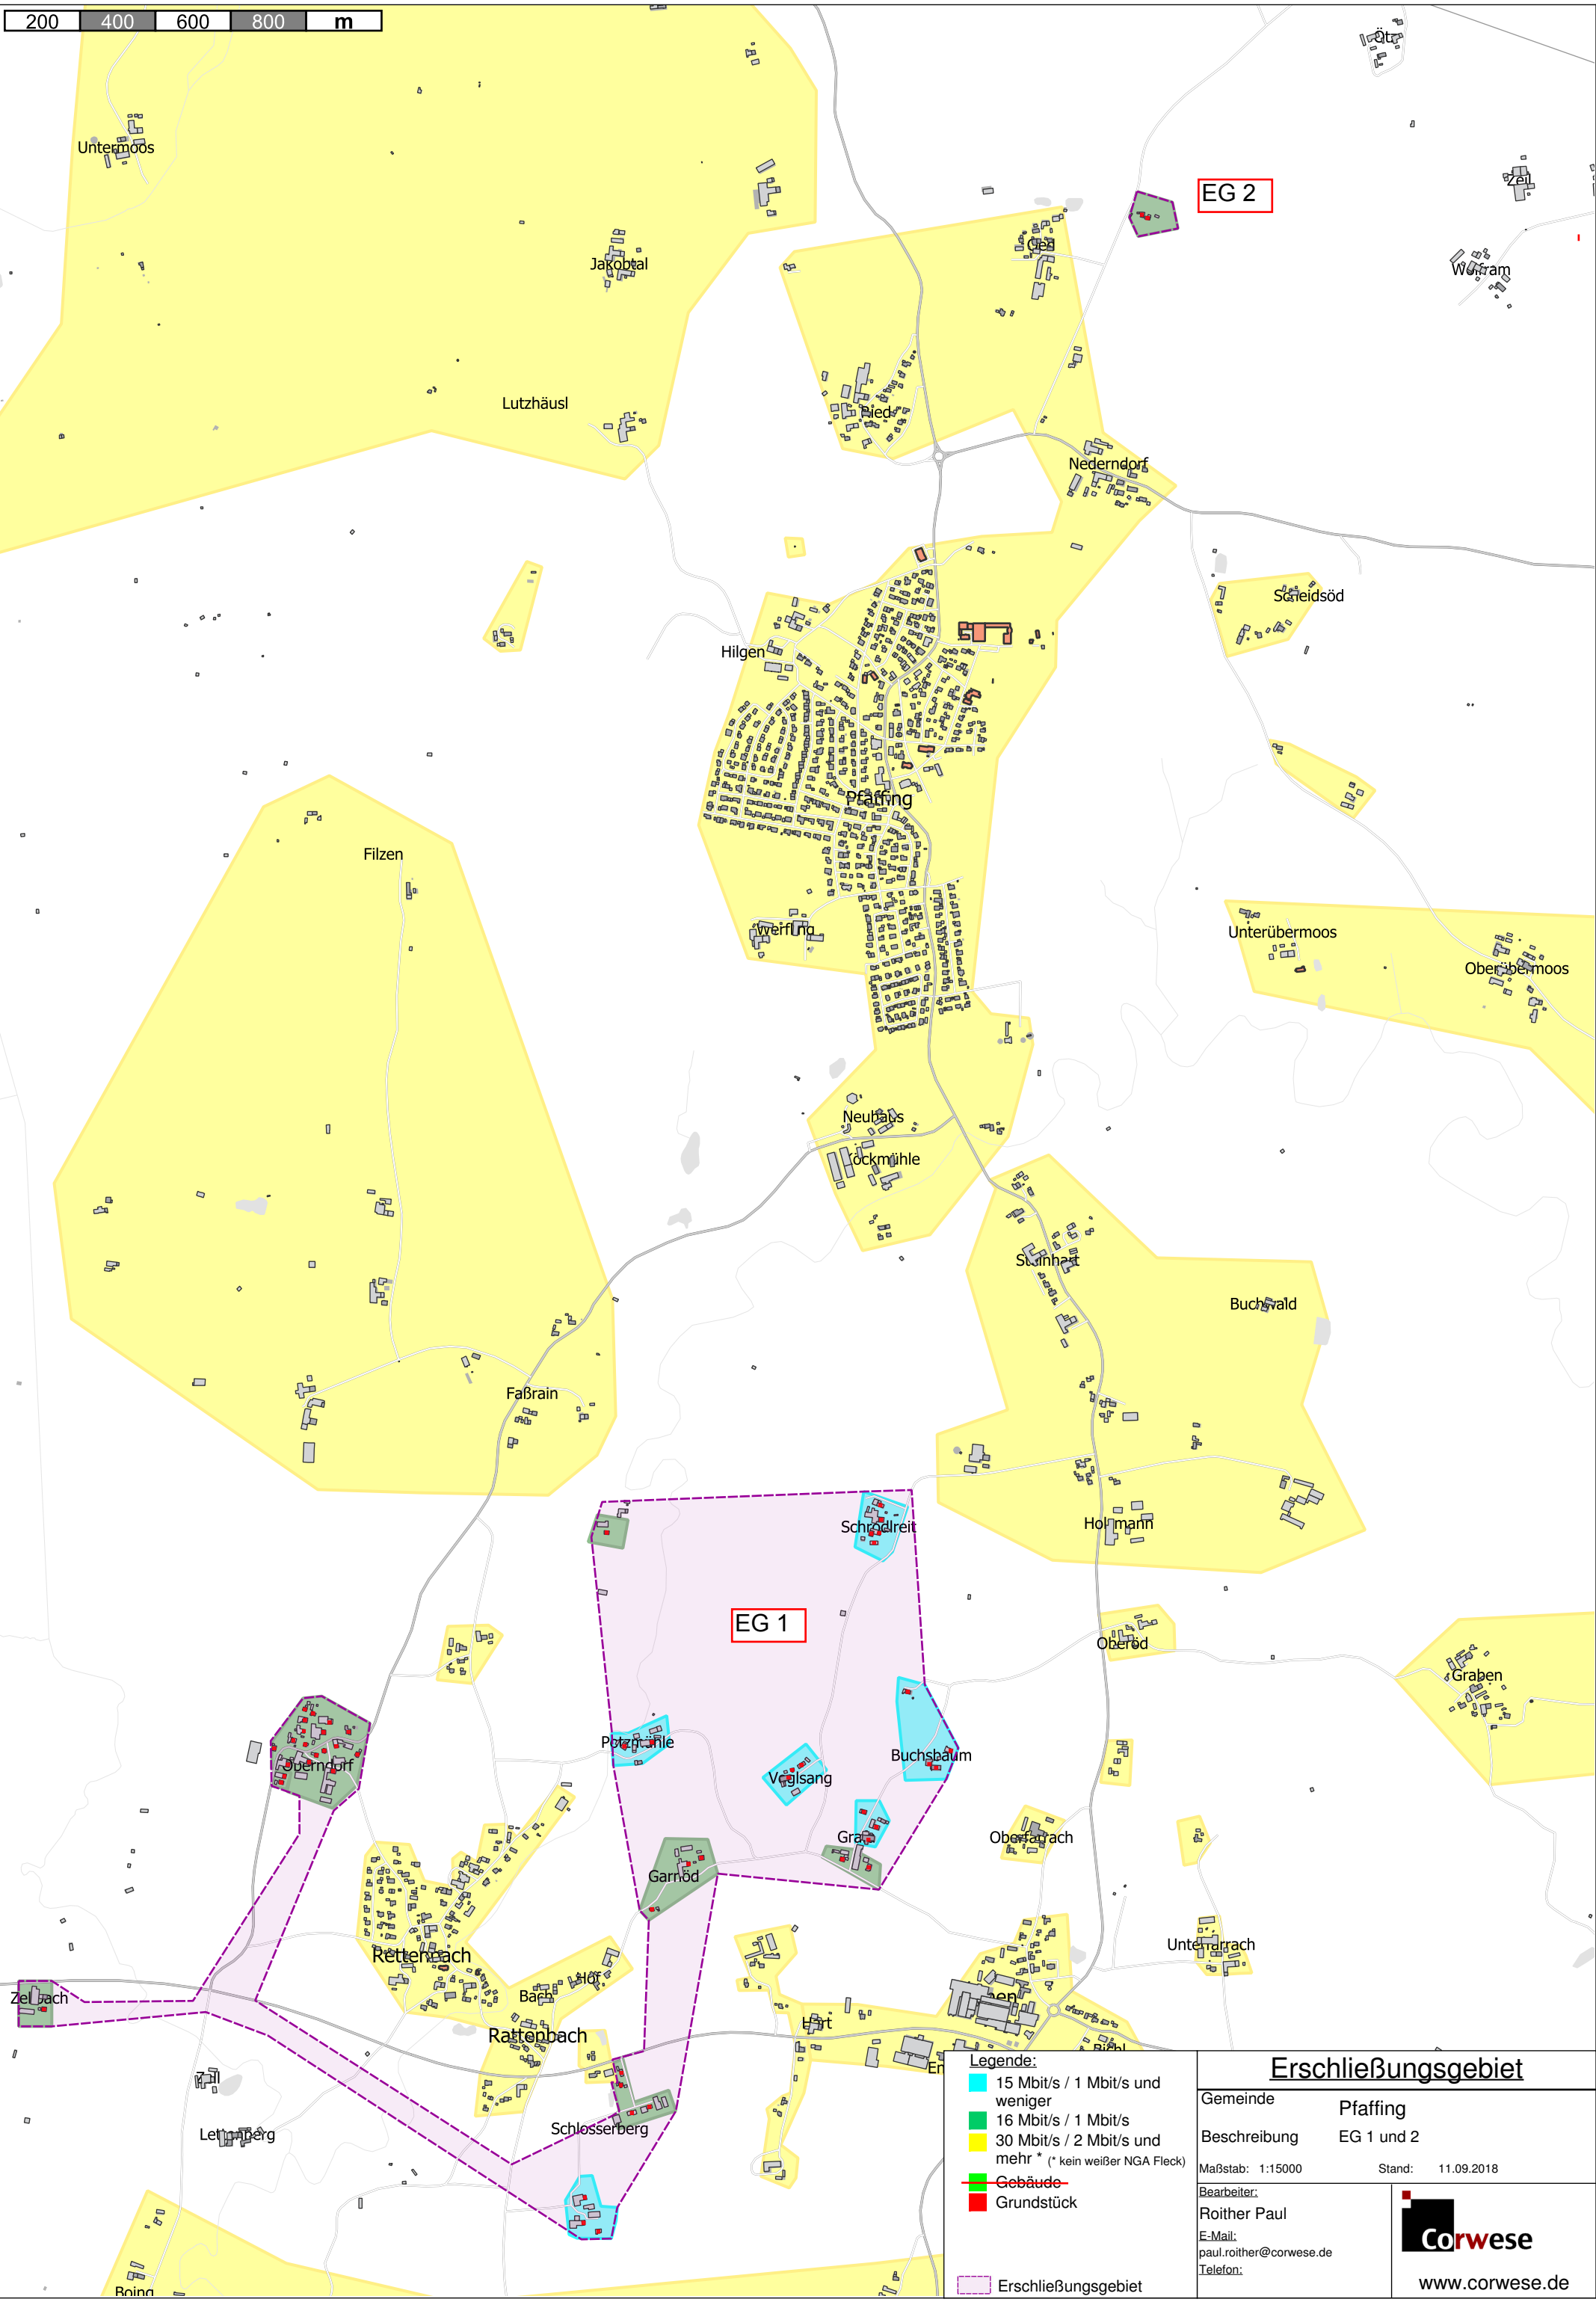

200 400 600 800 m

EG 2

EG 1

Legende:

■	15 Mbit/s / 1 Mbit/s und weniger
■	16 Mbit/s / 1 Mbit/s
■	30 Mbit/s / 2 Mbit/s und mehr * (* kein weißer NGA Fleck)
■	Gebäude
■	Grundstück
	Erschließungsgebiet

Erschließungsgebiet

Gemeinde	Pfaffing
Beschreibung	EG 1 und 2
Maßstab:	1:15000
Stand:	11.09.2018
Bearbeiter:	Roither Paul
E-Mail:	paul.roither@corwese.de
Telefon:	