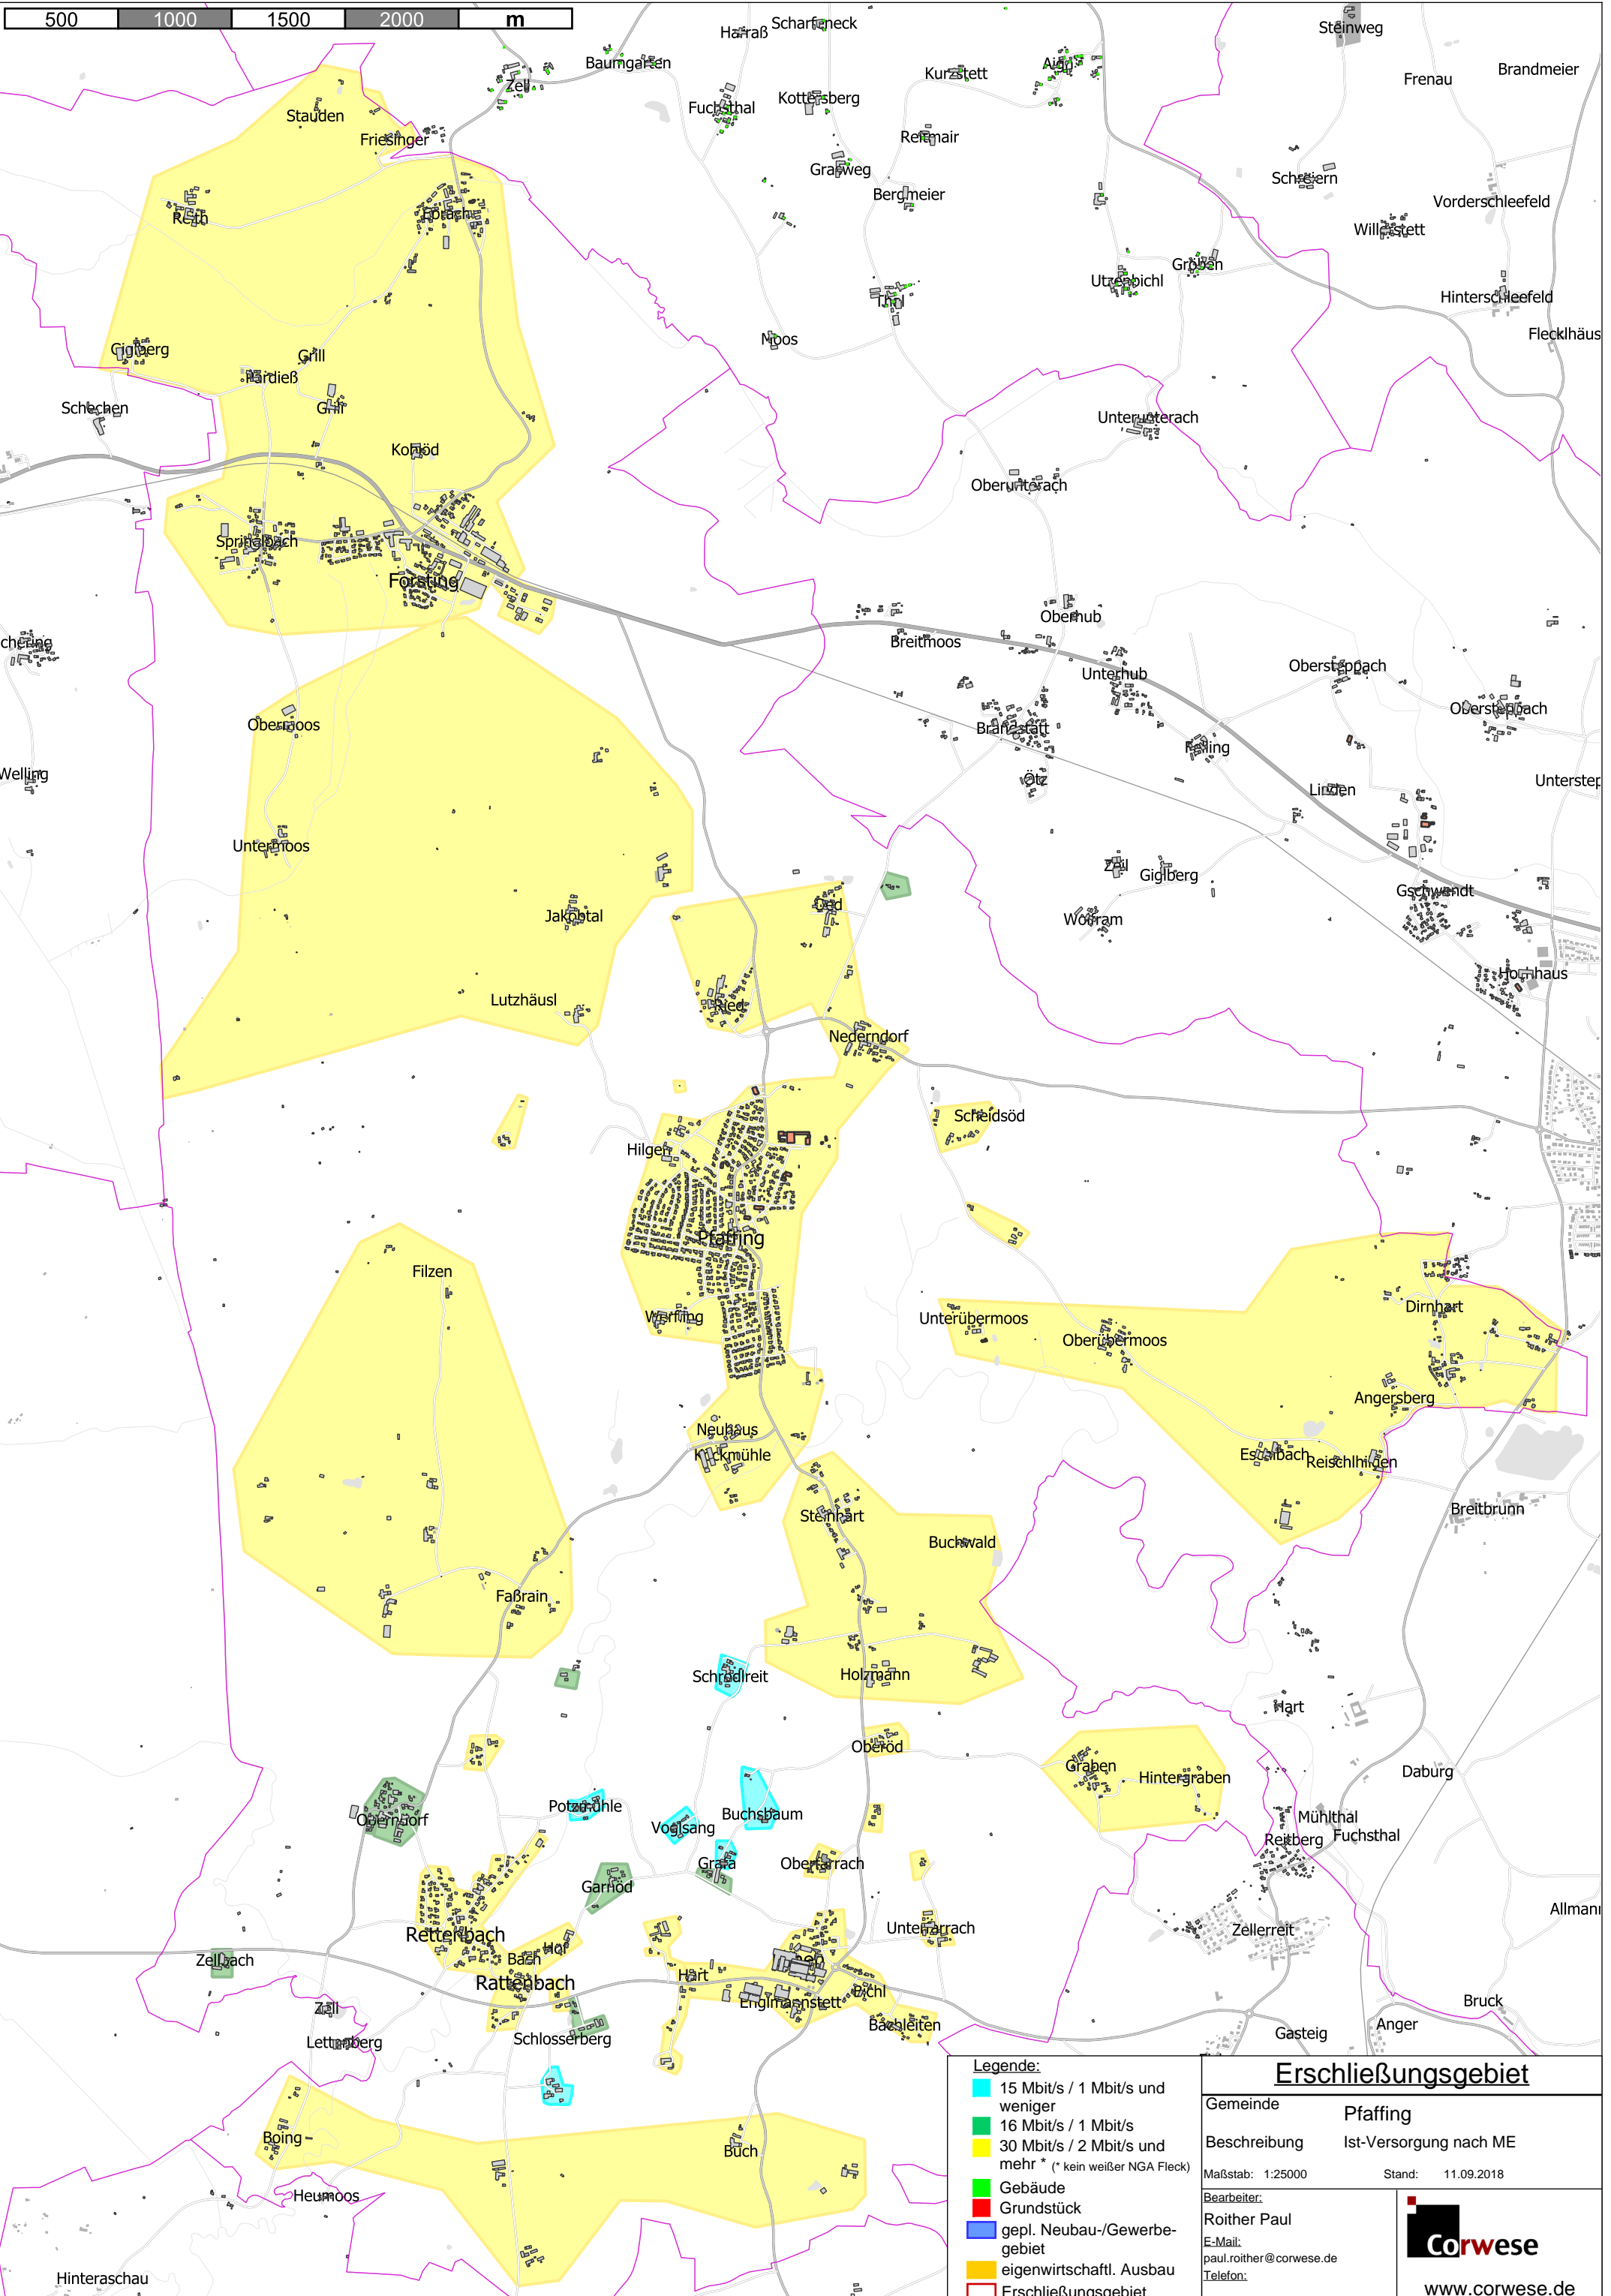

500 1000 1500 2000 m

Legende:

- 15 Mbit/s / 1 Mbit/s und weniger
- 16 Mbit/s / 1 Mbit/s
- 30 Mbit/s / 2 Mbit/s und mehr * (* kein weißer NGA Fleck)
- Gebäude
- gepl. Neubau-/Gewerbegebiet
- eigenwirtschaftl. Ausbau
- Erschließungsgebiet

Erschließungsgebiet	
Gemeinde	Pfaffing
Beschreibung	Ist-Versorgung nach ME
Maßstab: 1:25000	Stand: 11.09.2018
Bearbeiter: Roither Paul E-Mail: paul.roither@corwese.de Telefon:	
 www.corwese.de	